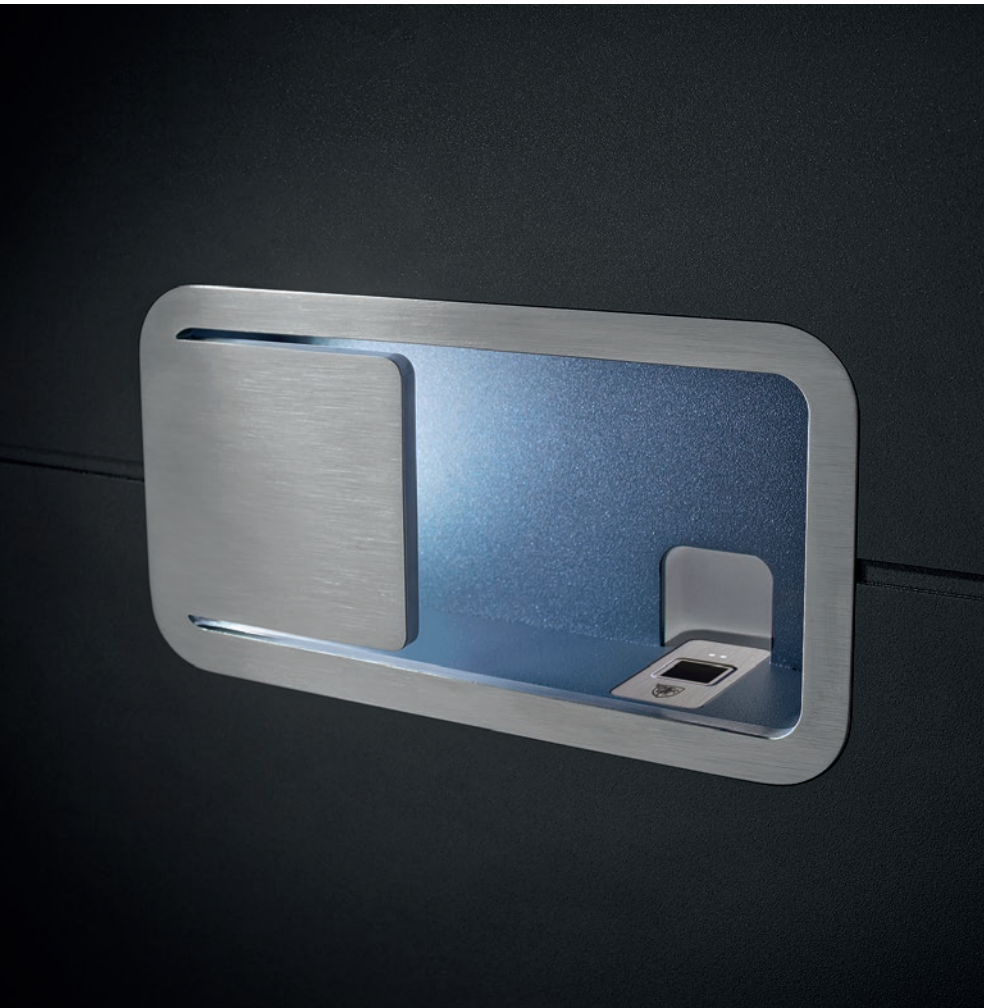

Unikater Griff 9613 mit Ambientbeleuchtung LUX.