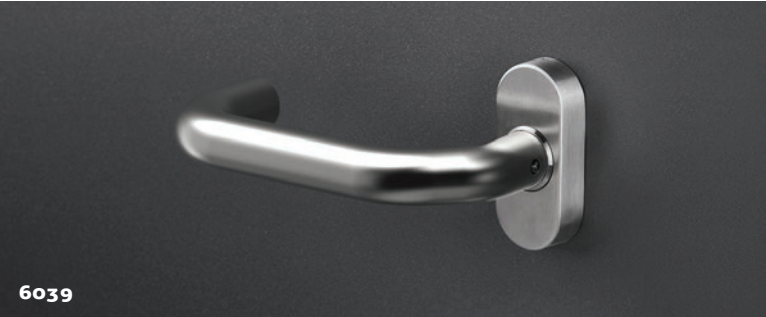

Zuverlässiges Schließsystem mit Fingerscanner **SECURO** und **ARMO COMFORT ELECTRO** Verriegelung

Codetastatur **SECURO**